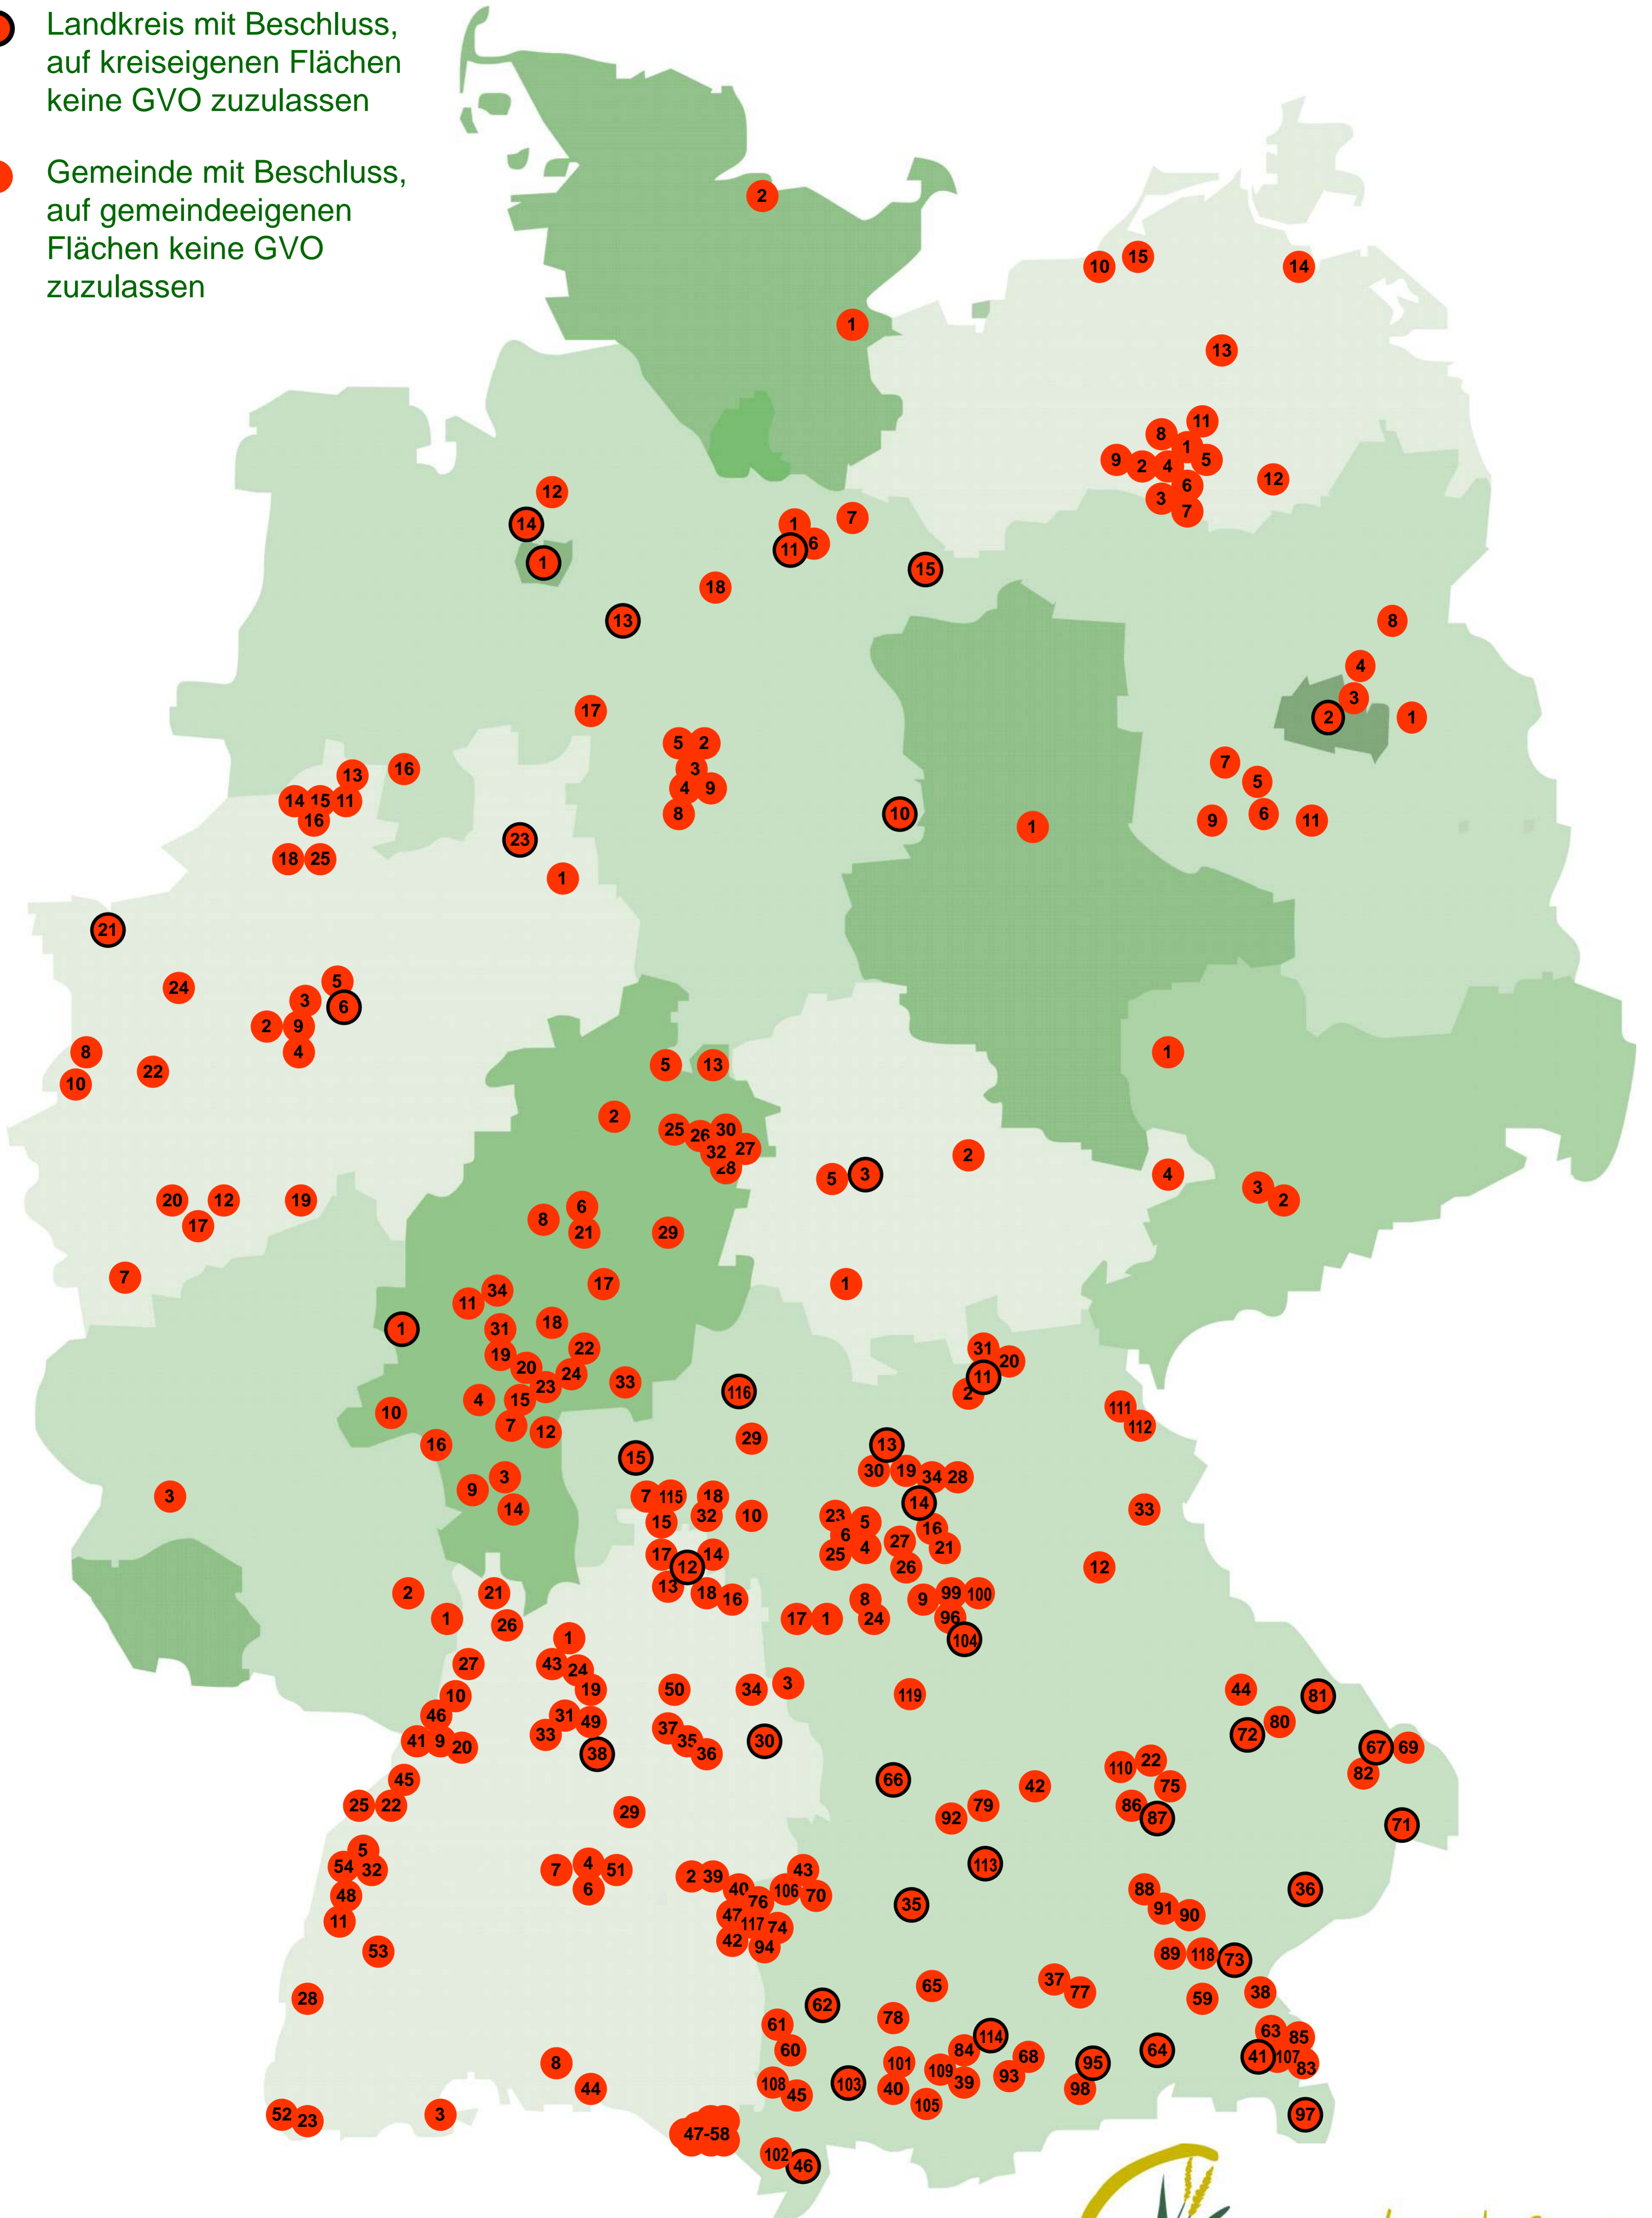

Gentechnikfreie Kommunen in Deutschland

Stand: 13.12.2012

- Landkreis mit Beschluss, auf kreiseigenen Flächen keine GVO zuzulassen
- Gemeinde mit Beschluss, auf gemeindeeigenen Flächen keine GVO zuzulassen

Baden-Württemberg

- 1 Bad Rappenau
- 2 Blaubeuren
- 3 Klettgau
- 4 Metzingen
- 5 Mösbach
- 6 Reutlingen
- 7 Tübingen
- 8 Mühlingen-Birkendorf
- 9 Waldbronn
- 10 Weingarten (Baden)
- 11 Lahr (Schwarzwald)
- 12 Main-Tauber-Kreis
- 13 Lauda-Königshofen
- 14 Grünsfeld
- 15 Wertheim
- 16 Creglingen
- 17 Königheim
- 18 Igersheim
- 19 Lauffen a. Neckar
- 20 Karlsbad (Baden)
- 21 Dossenheim
- 22 Bühl (Baden)
- 23 Schopfheim
- 24 Leingarten
- 25 Lichtenau (Baden)
- 26 Nußloch
- 27 Waghäusel
- 28 Freiburg im Breisgau
- 29 Wendlingen am Neckar
- 30 Ostalbkreis
- 31 Ingersheim
- 32 Oberkirch
- 33 Möglingen
- 34 Ellwangen (Jagst)
- 35 Alfdorf
- 36 Schwäbisch Gmünd
- 37 Welzheim
- 38 Landkreis Rems-Murr
- 39 Blaustein
- 40 Ulm
- 41 Ettlingen
- 42 Hüttisheim
- 43 Schwaigern
- 44 Uhldingen-Mühlhofen
- 45 Baden-Baden
- 46 Karlsruhe
- 47 Illerkirchberg
- 48 Friesenheim
- 49 Marbach am Neckar
- 50 Murrhardt
- 51 Dettingen an der Erms
- 52 Steinen
- 53 Haslach im Kinzigtal
- 54 Kehl